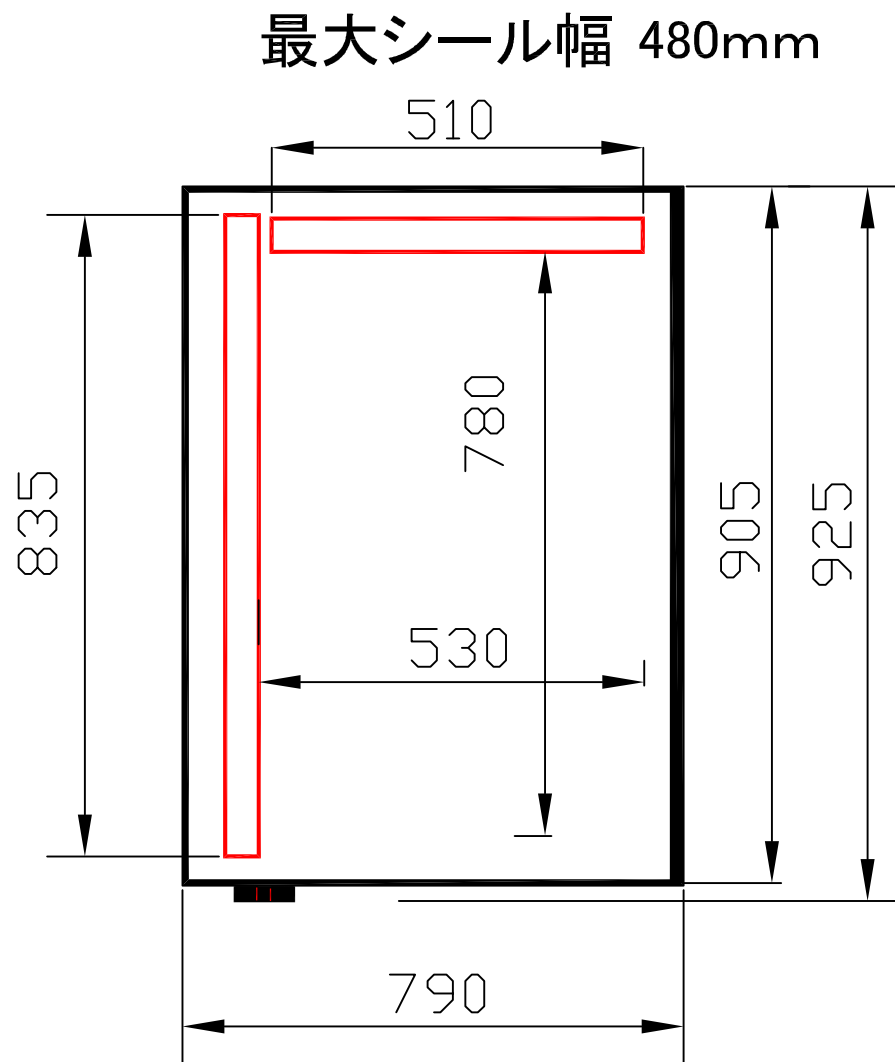

Titan F800

最大シール幅 810mm

最大シール幅 480mm

835

780

530

905

925