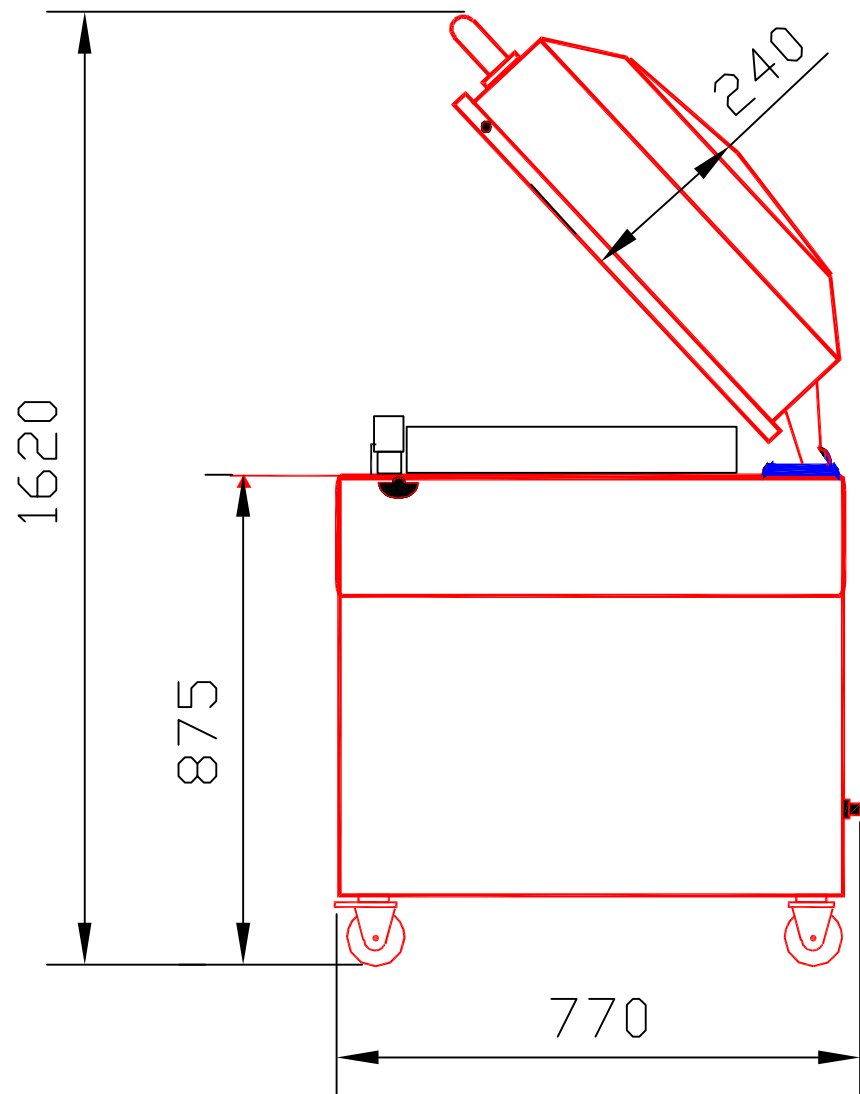

Titan F800

最大シール幅 810mm

最大シール幅 480mm

835

780

530

905

925