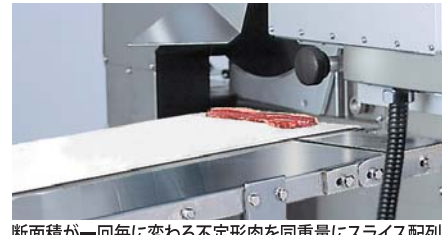

不定形な生肉を同重量にスライス

定量スライサー NPC-PT の特長

不定形肉を定量スライス

NPC-PTは最先端のコンピュータ技術と、長年のスライサーづくりとを結集した小型定量スライサーです。不定形な生肉を毎分50枚のスピードで、プログラム設定通り重量一定(厚さ一定併用)にスライスします。

多彩な操作機能

- ★定量モードでは50枚/分、定厚モードでは70枚/分の高速スライス。
- ★定量モードスライスの重量精度±3%以内。
- ★メモリー入力アイテム数は各モード「50」。
- ★メモリー機能の読み出し(画面表示)／書き込み(数字変更)が自由自在。
- ★電源立ち上げ時、コンピュータが自己診断を実施。異常発生が感知されると、カラータッチパネルに異常箇所を視覚的に表示します。
- ★作業合理化をさらに高める「クリーニングモード」「丸刃研磨モード」を搭載。掃除や洗浄、丸刃研磨が効率よくおこなえます。
- ★スライス食肉の種類・状態に応じて最適な丸刃回転数・肉箱速度が設定できます。

大型カラータッチパネル搭載(10.4inch)

作業状況や記憶データの照会、機械の状況チェックが一目で把握でき、安全で的確な作業がおこなえます。

スキャナー内蔵

当板機構に内蔵されたスキャナーがスライスごとに肉の断面積を計測。設定重量に見合う厚みをリアルタイムで演算し、当板と送りが自動で実行します。

ACサーボ/インバータ搭載

肉送りの上・下、当板部をACサーボモータで制御。0.5mm～最大40mmまで厚みは0.1mm単位でスライスできます。インバータ・マイコン制御によって肉箱運転がより静かで滑らか、作業精度が一層高まりました。

フードゾーンはテフロン加工

肉に接触するフードゾーン「丸刃」「当板」「肉押さえ部」「幅寄せ部」はテフロン加工で汚れが付きにくく、洗浄も素早くでき、衛生的です。

■ 本体仕様 コンプレッサー、計量機、選別機別売

機械本体+計量機+選別機寸法	幅1,860×奥行1,200×高1,675mm
機 械 重 量	365kg 計量機:97.5kg
使用電源設備	三相200V 50Hz/60Hz 20A以上
モ ー タ 容 量	肉箱用 0.75kw 丸刃用 0.4 kw 肉送り用 0.2kw (ACサーボ) 当板用 0.2kw (ACサーボ)
定格消費電力	1,120W (50Hz/60Hz 無負荷)
スライス能力	定量時 最大 50枚/分 定厚時 最大 70枚/分
スライス厚み	(0)～40mm
スライス可能寸法	定量時 幅300×高160×長710mm 定厚時 幅330×高200×長710mm
エ ア ー 圧	0.5MPa チューブ外径6mm
エ ア ー 使用量	選別機なし 20L/分 選別機あり 45L/分
丸 刃 直 径	φ390mm

*本仕様は製品改良のため予告なく変更することがあります。

断面積が一回毎に変わる不定形肉を同重量にスライス配列