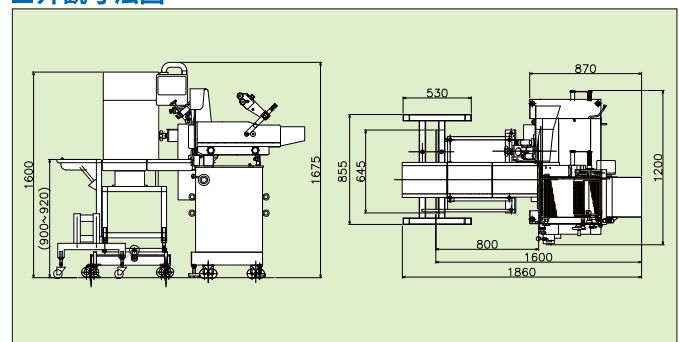

オプションの計量機、選別機とジョイントすることにより、定量スライサーはより威力を発揮します。

■ 外観寸法図

(単位:mm)

株式会社 なんつね

本社工場 〒583-0008 大阪府藤井寺市大井 4-17-41
TEL. 072-939-1500 (代) / FAX. 072-939-1504

東京 ☎03-5385-0641 名古屋 ☎052-471-8151 京都出張所 ☎075-748-8612 高松 ☎087-821-9351
札幌 ☎011-786-7863 長野SC ☎026-275-7003 神戸 ☎078-579-8640 松山SC ☎089-975-8448
旭川SC ☎0166-49-1005 浜松出張所 ☎053-525-7455 岡山 ☎086-264-0268 福岡 ☎092-271-2929
新潟 ☎025-273-7584 大阪 ☎072-939-1555 広島 ☎082-233-0092 熊本SC ☎096-334-5600
金沢 ☎076-259-1246 和歌山SC ☎073-431-8796 松江 ☎0852-22-1772

ホームページ <http://www.nantsune.co.jp> Eメール info@nantsune.co.jp

取扱店